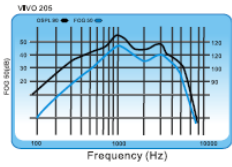

VIVO 205

Use 675A battery
Height: 1 1/2"

Volume Control
On / Off Switch

With stable and high performance, VIVO205 offers a better choice for your cost-sensitive clients.

VIVO205

- * Middle power BTE
- * Mini size
- * Volume control
- * N-H switch

Testing diagram

Fitting range

Technical Data

Technical Data	VIVO205
Peak Value	125 dB
Output at 1600 Hz	120 dB
Maximum Gain	45 dB
Gain at 1600 Hz	40 dB
Battery Current	1.3mA
Equivalent Input Noise	27dB
Total Harmonic Distortion	0.3%

IEC-118-7/94 (2cc-coupler)

سماعة خلف الأذن - موديل فيفو ٢٠٥

خصائص السماعة :

- زر خاص للتشغيل والإيقاف (I / O) .
- عجلة تحكم لرفع و خفض درجة الصوت (١ - ٤ درجات) .
- سماعة صغيرة الحجم (مدمجة) - بصوت واضح و نقي .